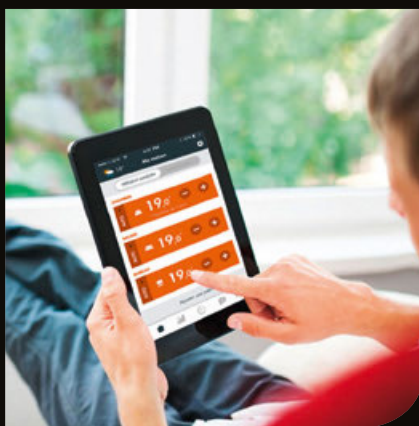

SENSIUM

“ Muziek brengt de ziel in harmonie
met alles wat bestaat. ”

Oscar Wilde
Schrijver en dichter

GENIET MET AL UW ZINTUIGEN

Stream muziek via uw smartphone en geniet van een superieure geluidskwaliteit.

Bedien en programmeer uw toestel met de COZYTOUCH-app

Ook verkrijgbaar in gebroken wit

*In vergelijking met een convecteur van de 1^e generatie.

ATLANTIC

SENSIUM

Laat u verleiden door SENSIUM, een streling voor het oog en voor de zintuigen. Ervaar zijn ultiem comfort bij u thuis in de badkamer.

Intelligente Sturing

DE REVOLUTIE VAN HET VERBONDEN COMFORT

Ik bestuur mijn thermisch comfort waar en wanneer ik wil.

Ik beheer eenvoudig mijn afwezigheden.

Ik bekijk en analyseer mijn verbruik en mijn besparingen.