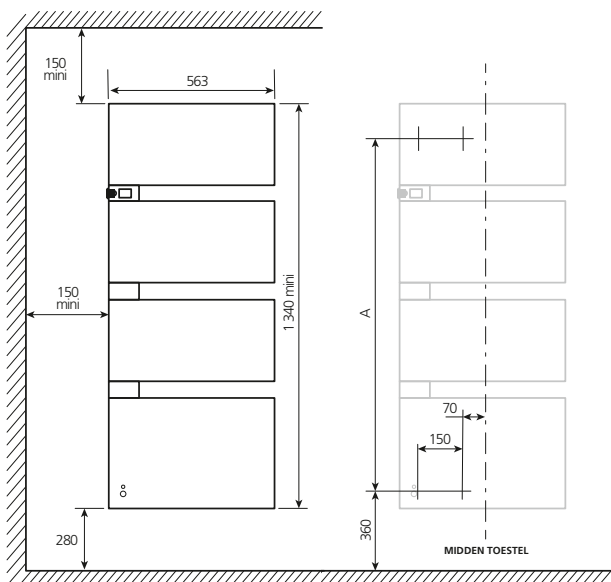

De radiator **verlaagt automatisch** zijn temperatuur wanneer ik niet in de kamer ben.

UITVOERING

AFMETINGEN EN INSTALLATIEMATEN

MODEL	VERMOGEN (WATT)	B X H (MM)	DIKTE (MM)	AFM. A (MM)	GEWICHT (kg)	CODE	
SENSIUM WIT	Stijl rechts	1750	563 x 1338	149	1140	31	814117
	Stijl links	1750	563 x 1338	149	1140	31	817117
SENSIUM ZWART	Stijl rechts	1750	563 x 1338	149	1140	31	814645
	Stijl links	1750	563 x 1338	149	1140	31	817645