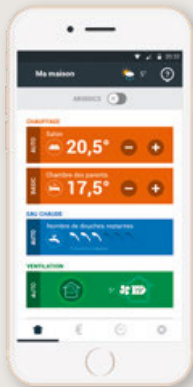

Intelligente Sturing

DE REVOLUTIE VAN HET VERBONDEN COMFORT

Ik bestuur mijn thermisch comfort waar en wanneer ik wil.

Ik beheer eenvoudig mijn afwezigheden.

Ik bekijk en analyseer mijn verbruik en mijn besparingen.