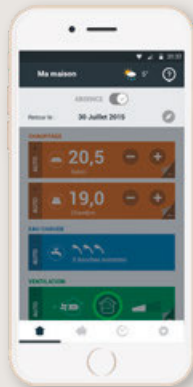

Intelligente Sturing

DE REVOLUTIE VAN HET VERBONDEN COMFORT

Ik bestuur mijn thermisch comfort waar en wanneer ik wil.

Ik beheer eenvoudig mijn afwezigheden.

Ik bekijk en analyseer mijn verbruik en mijn besparingen.