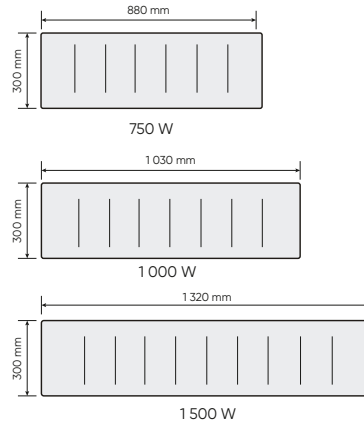

VERKRIJGBARE MODELLEN