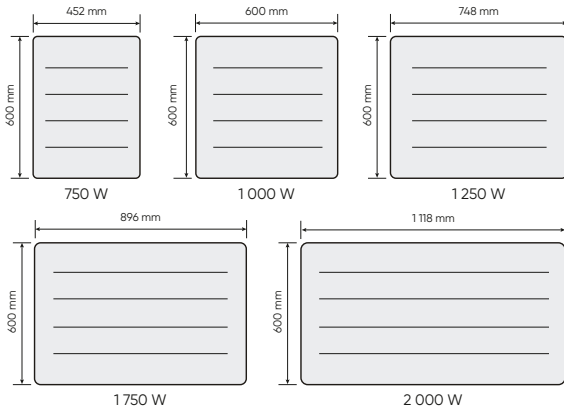

VERKRIJGBARE MODELLEN