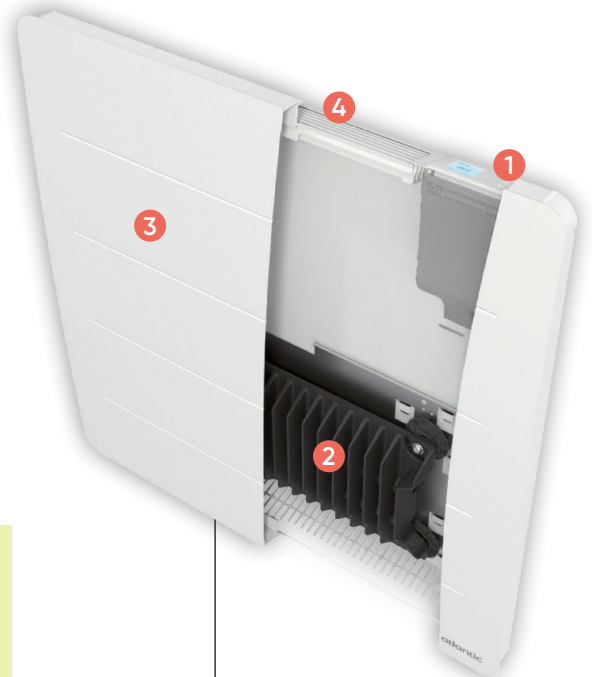

+ design

- Gewelfd frontpaneel
- 3 formaten :
 Horizontaal Verticaal Plint
- Verticaal model: luchtuitlaat bovenaan
- 1 kleur :

Mat Wit
RAL 9016

VERKRIJGBARE MODELLEN

HORIZONTAAL

PLINT

- 1 Digitale bediening
- 2 Gietijzeren verwarmingslichaam
- 3 Aluminium frontpaneel
- 4 Aluminium luchtuitlaat