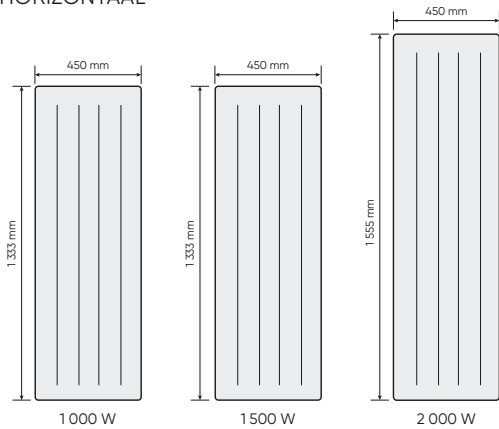

+ design

- Gewelfd frontpaneel
- 3 formaten :
 Horizontaal Verticaal Plint
- Verticaal model: luchtuitlaat bovenaan
- 1 kleur :

Mat Wit
RAL 9016

VERKRIJGBARE MODELLEN

HORIZONTAAL

PLINT

- 1 Digitale bediening
- 2 Gietijzeren verwarmingslichaam
- 3 Aluminium frontpaneel
- 4 Aluminium luchtuitlaat

De 1^e POLYSTYREENVRIJE

verpakking van Atlantic

Afmetingen

Klasse II - □ - 230 V - IP 24

MODEL	VERMOGEN (W)	BREEDTE X HOOGTE X DIEPTE (mm)	LEEG GEWICHT (kg)	CODE
NIRVANA NÉO HORIZONTAAL	750	452 x 600 x 115	11	529914
	1000	600 x 600 x 115	15,5	529916
	1250	748 x 600 x 115	19,6	529917
	1500	896 x 600 x 115	21	529918
	2000	1118 x 600 x 115	29,2	529919
NIRVANA NÉO VERTICAAL	1000	450 x 1333 x 123	24	529911
	1500	450 x 1333 x 123	24	529912
	2000	450 x 1555 x 123	30	529913
NIRVANA NÉO PLINT	750	880 x 300 x 120	13,3	529921
	1000	1030 x 300 x 120	15	529922
	1500	1320 x 300 x 120	17,8	529923