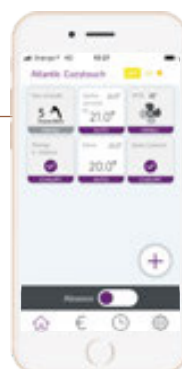

* Voor deze functie heeft u de Bridge Cozytouch nodig ** In vergelijking met een convecteur van de 1e generatie

"Mijn dagelijks pleziertje: mezelf mooi maken met heerlijke muziek op de achtergrond uit de Cabasse-luidsprekers."

CONNECTED

ATLANTIC COZYTOUCH-APP*

- Ik bestuur mijn thermisch comfort waar en wanneer ik wil
- Ik beheer eenvoudig mijn afwezigheden
- Ik bekijk en analyseer mijn verbruik en mijn besparingen

* Voor deze functie heeft u de Bridge Cozytouch nodig