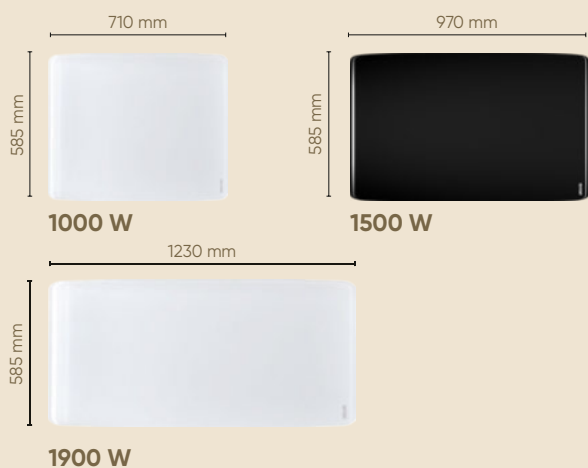

VERKRIJGBARE MODELLEN

Horizontaal