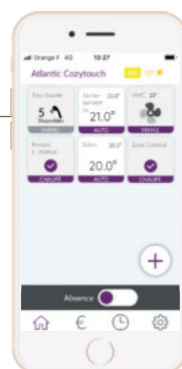

“Divali Premium, een connected product mét een hedendaags design, echt geniaal.”

Mathias, Parijs.

CONNECTED

- Connected radiatoren passen zich aan uw levensritme aan en communiceren met elkaar in dezelfde kamer

ATLANTIC COZYTOUCH®-APP

- Ik regel zelf mijn verwarmings- en verlichtingscomfort, waar en wanneer ik wil
- Ik beheer eenvoudig mijn afwezigheden
- Ik controleer mijn verbruik en ik bespaar