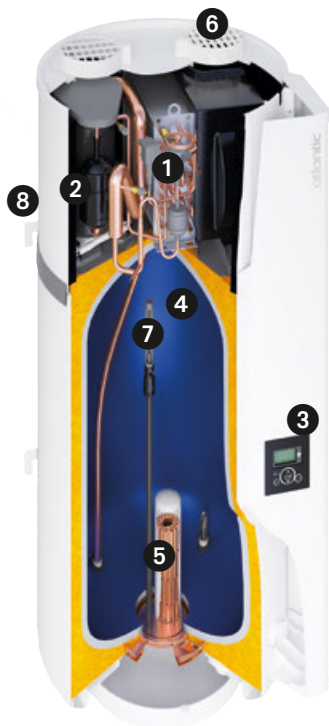

- 1 Verdampfer
- 2 Hoog rendement warmtepomp
- 3 Intuïtief bedieningspaneel
- 4 Geëmailleerde kuip "diamond quality"
- 5 Steatietweerstand
- 6 Lucht in-/uitlaat
- 7 ACI Hybride anti-corrosiebescherming
- 8 Muursteunen

NIEUWE INTERFACE: ERGONOMISCH

- 1 Digitaal scherm
- 2 Menu
- 3 Boost mode
- 4 Navigatie
- 5 Bevestiging
- 6 Terug

Ideaal voor kleine ruimtes

Geschikt voor alle installaties (kleine oppervlaktes, laag plafond, hoeken, ...)

SPECIFICATIES	CALYPSO VM	
RESERVOIR INHOUD – DRUK BIJ INDIENSTNAME	100L	150L
Ontwerp	Wandmodel	Wandmodel
Configuratie	Omgevingslucht / Kanaal	Omgevingslucht / Kanaal
Bescherming boilervat	ACI Hybride	ACI Hybride
Type verwarmingselement	Steatiet	Steatiet
Afmetingen (hoogte x diepte x diameter) (mm)	1234x539x529	1557x539x529
Gewicht (kg)	57	66
Elektrische voeding (V/Hz)	230/50	230/50
Totaal maximaal vermogen (W)	1550	2150
Maximaal vermogen warmtepomp (W)	350	350
Vermogen elektrisch verwarmingselement (W)	1200	1800
Warmtetemperatuur van warmtepomp	55 - 62°C	55 - 62°C
Werkingsbereik warmtepomp	-5 tot 43°C	-5 tot 43°C
COP (bij t° air = 7°C gekanaliseerd, t° water 15°C+53°C)	2,47	2,94
COP (bij t° air = 7°C omgevingslucht, t° water 15°C+53°C)	2,75	3,21
Geluidsniveau ErP (dB(A)) configuratie: gekanaliseerd	45	45
Geluidsniveau ErP (dB(A)) configuratie: omgevingslucht	50⁽¹⁾	50⁽¹⁾
Opwarmtijd	7u27	11u21
ErP energieklasse	A+	A+
IO Connectivity	JA	JA
Fotovoltaïsche ingang	JA	JA

INSTALLATIE AFMETINGEN (in mm)