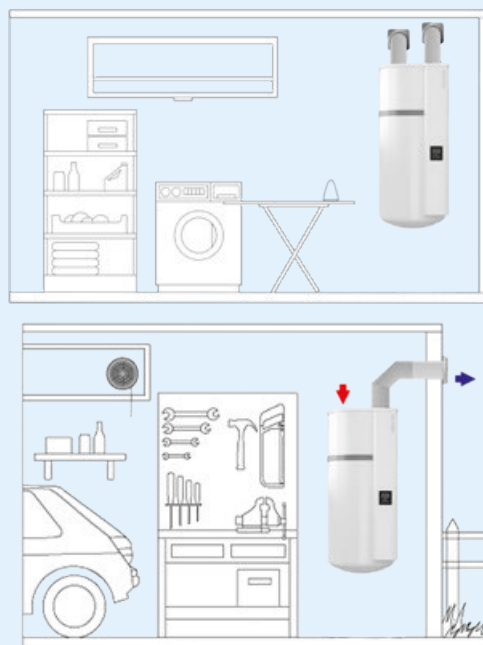

NIEUWE INTERFACE: ERGONOMISCH

- 1 Digitaal scherm
- 2 Menu
- 3 Boost mode
- 4 Navigatie
- 5 Bevestiging
- 6 Terug

Ideaal voor kleine ruimtes

Geschikt voor alle installaties (kleine oppervlaktes, laag plafond, hoeken, ...)