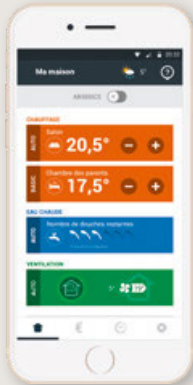

Existe aussi en blanc cassé

*Par rapport à un convecteur de 1^{re} génération.

ATLANTIC
SENSIUM

Fruit d'une recherche absolue d'esthétisme et de confort, SENSIUM est la synthèse d'une nouvelle expérience émotionnelle dans la salle de bains.

Avec une nouvelle dimension : la pureté d'un son parfait.

- Design d'exception qui sublimerait votre salle de bains
- Une chaleur ultra enveloppante
- Equipé de la technologie Pilotage Intelligent
- Un son haute définition grâce au système audio CABASSE
- Une lumière tamisée pour une ambiance zen
- Pilotable par son smartphone

Pilotage **Intelligent**

VIVEZ LES RADIATEURS CONNECTÉS

Je pilote mes solutions de confort thermique où que je sois et quand je le veux.

Je gère facilement mes absences.

Je visualise mes consommations et mes économies de chauffage.