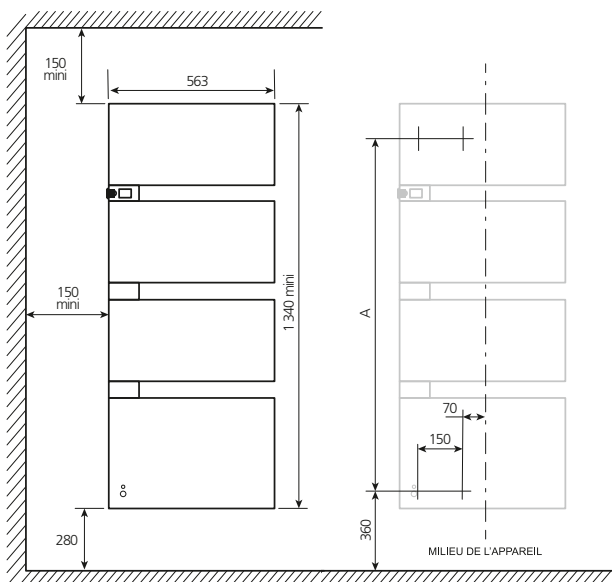

Le radiateur **baisse automatiquement** la température quand je ne suis pas là.

MISE EN ŒUVRE

DIMENSIONS ET COTES D'INSTALLATION

MODÈLE		PUISSANCE (WATTS)	LARG. X H (MM)	ÉPAISSEUR (MM)	COTE A (MM)	POIDS NU (kg)	CODE
SENSIUM BLANC	Mât à droite	1750	563 x 1338	149	1140	31	814117
	Mât à gauche	1750	563 x 1338	149	1140	31	817117
SENSIUM NOIR	Mât à droite	1750	563 x 1338	149	1140	31	814645
	Mât à gauche	1750	563 x 1338	149	1140	31	817645