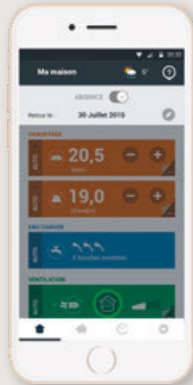

Existe aussi en blanc cassé

*Par rapport à un convecteur de 1^{re} génération.

ATLANTIC
SENSIUM

Fruit d'une recherche absolue d'esthétisme et de confort, SENSIUM est la synthèse d'une nouvelle expérience émotionnelle dans la salle de bains.

Avec une nouvelle dimension : la pureté d'un son parfait.

- Design d'exception qui sublimerait votre salle de bains
- Une chaleur ultra enveloppante
- Equipé de la technologie Pilotage Intelligent
- Un son haute définition grâce au système audio CABASSE
- Une lumière tamisée pour une ambiance zen
- Pilotable par son smartphone

Pilotage **Intelligent**

VIVEZ LES RADIATEURS CONNECTÉS

Je pilote mes solutions de confort thermique où que je sois et quand je le veux.

Je gère facilement mes absences.

Je visualise mes consommations et mes économies de chauffage.