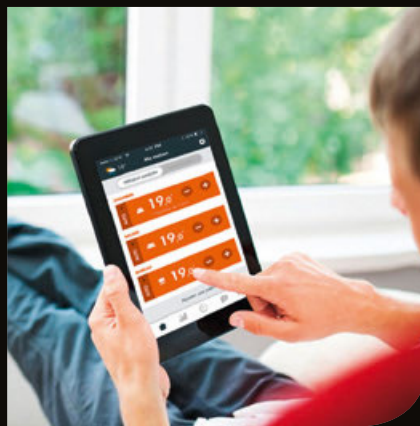

SENSIUM

“ La musique met l'âme en harmonie
avec tout ce qui existe. ”

Oscar Wilde
Écrivain et poète

RÉVÉLEZ VOS SENS

Écoutez la musique en haute définition à partir de votre mobile

Pilotable et programmable grâce à l'application COZYTOUCH

Existe aussi en blanc cassé

*Par rapport à un convecteur de 1^{re} génération.

ATLANTIC
SENSIUM

Fruit d'une recherche absolue d'esthétisme et de confort, SENSIUM est la synthèse d'une nouvelle expérience émotionnelle dans la salle de bains.

Avec une nouvelle dimension : la pureté d'un son parfait.

- Design d'exception qui sublimerait votre salle de bains
- Une chaleur ultra enveloppante
- Equipé de la technologie Pilotage Intelligent
- Un son haute définition grâce au système audio CABASSE
- Une lumière tamisée pour une ambiance zen
- Pilotable par son smartphone

Pilotage **Intelligent**

VIVEZ LES RADIATEURS CONNECTÉS

Je pilote mes solutions de confort thermique où que je sois et quand je le veux.

Je gère facilement mes absences.

Je visualise mes consommations et mes économies de chauffage.