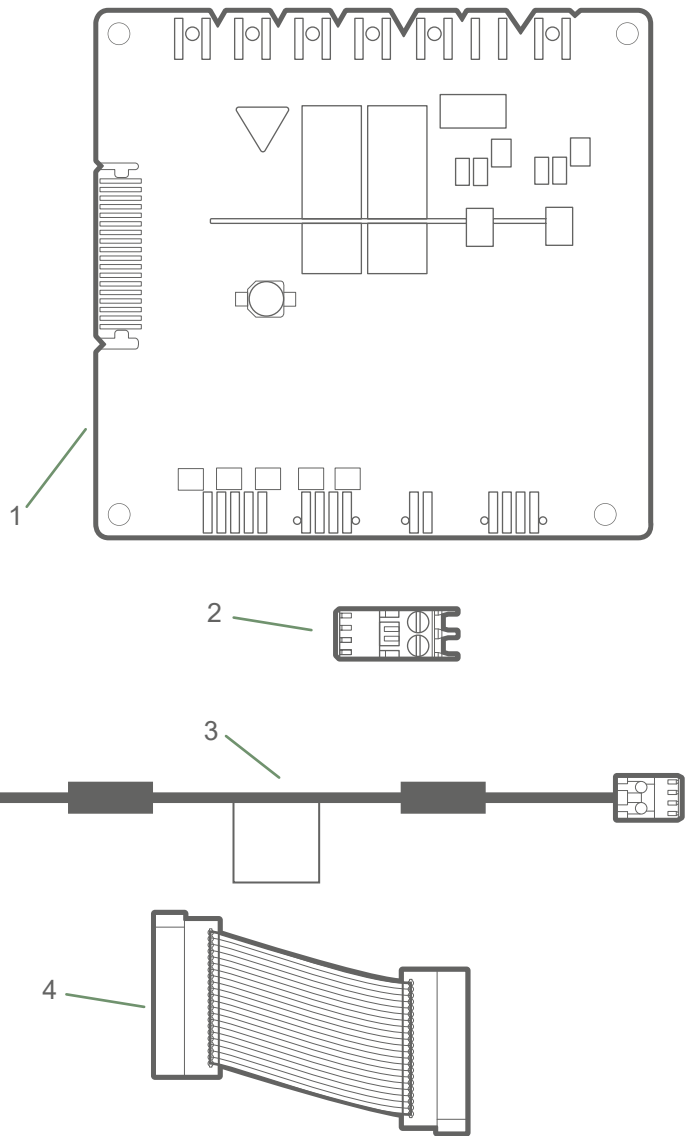

ML

INSTALLATION // INSTALLATIE // INSTALACIÓN // INSTALAÇÃO
INSTALLAZIONE // MONTAŽ // INŠTALACIJA

Kit Extension Régulation / Regulation Extension Kit (074872)

1

2

3

4

Nr	Code	Qty
1	102286	01
2	110865	01
3	109723	01
4	109722	01