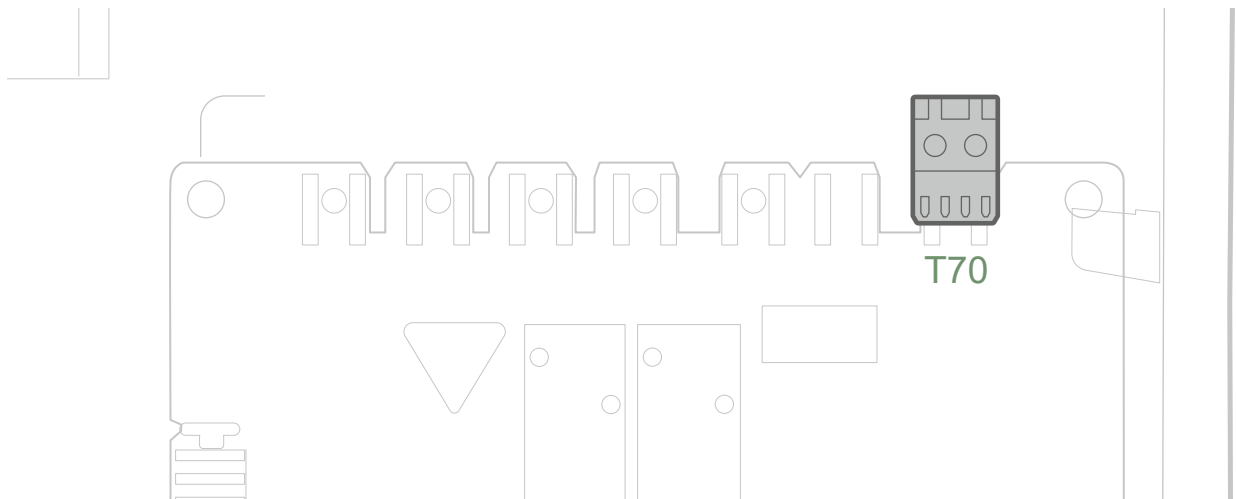

ML

INSTALLATION // INSTALLATIE // INSTALACIÓN // INSTALAÇÃO
INSTALLAZIONE // MONTAŽ // INŠTALACIJA

Kit Extension Régulation / Regulation Extension Kit (074872)

1

2

3

4

Nr	Code	Qty
1	102286	01
2	110865	01
3	109723	01
4	109722	01