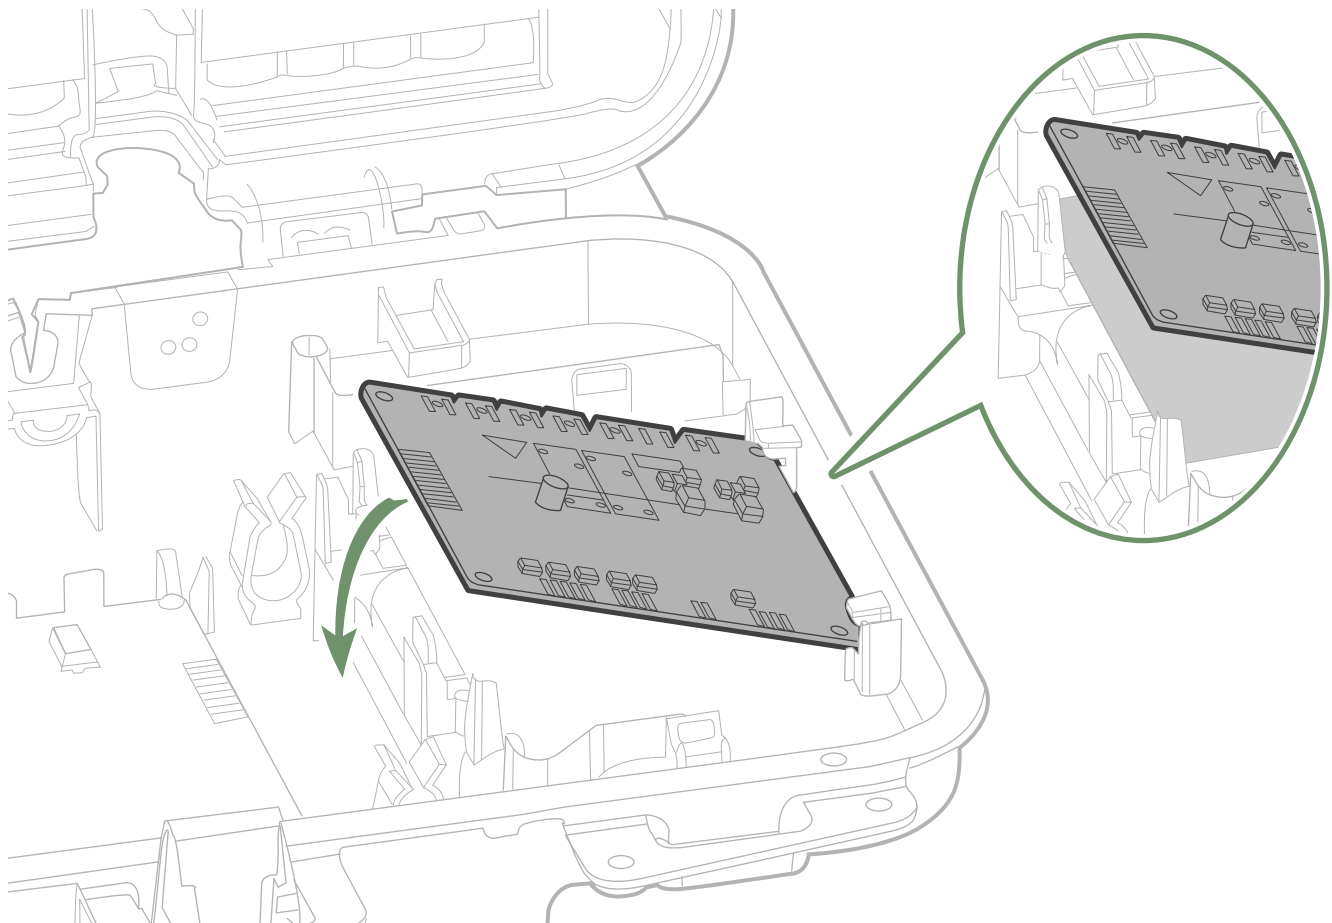

ML

INSTALLATION // INSTALLATIE // INSTALACIÓN // INSTALAÇÃO
INSTALLAZIONE // MONTAŽ // INŠTALACIJA

Kit Extension Régulation / Regulation Extension Kit (074872)

1

2

3

4

Nr	Code	Qty
1	102286	01
2	110865	01
3	109723	01
4	109722	01